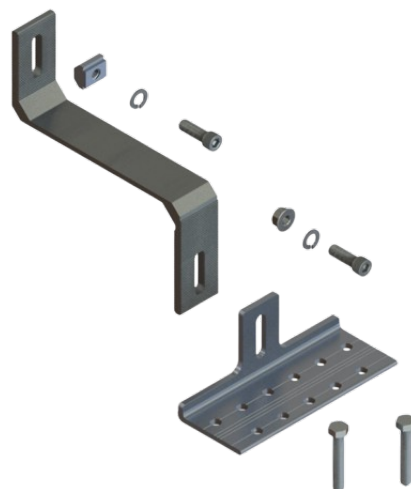

TELHADO CERÂMICO

KIT 2 MÓDULOS

GUIA DE CONFERÊNCIA DOS COMPONENTES

PERFIL Y

GRAMPO ATERRAMENTO

GANCHO DE FIXAÇÃO TELHA CERÂMICA

GRAMPO INICIAL/FINAL

GRAMPO INTERMEDIÁRIO

	ITEN	QUANTIDADE
01	PERFIL Y - 2400mm	02
02	GRAMPO ATERRAMENTO	02
03	GANCHO DE FIXAÇÃO TELHA CERÂMICA	04
04	GRAMPO INICIAL/FINAL	04
05	GRAMPO INTERMEDIÁRIO	02

LEIA QR CODE E ACESSE O MANUAL DE MONTAGEM