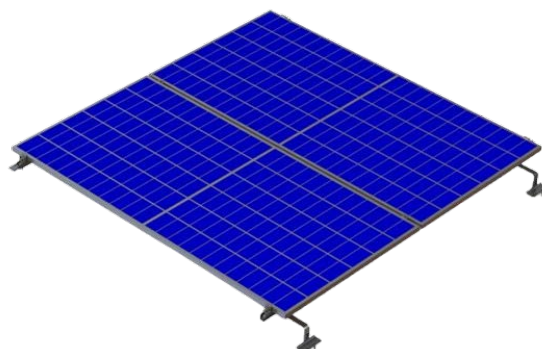

TELHADO CERÂMICO

KIT 2 MÓDULOS

GUIA DE CONFERÊNCIA DOS COMPONENTES

PERFIL Y

GRAMPO ATERRAMENTO

GANCHO DE FIXAÇÃO TELHA CERÂMICA

GRAMPO INICIAL/FINAL

GRAMPO INTERMEDIÁRIO

	ITEN	QUANTIDADE
01	PERFIL Y - 2400mm	02
02	GRAMPO ATERRAMENTO	02
03	GANCHO DE FIXAÇÃO TELHA CERÂMICA	04
04	GRAMPO INICIAL/FINAL	04
05	GRAMPO INTERMEDIÁRIO	02

LEIA QR CODE E ACESSE O MANUAL DE MONTAGEM