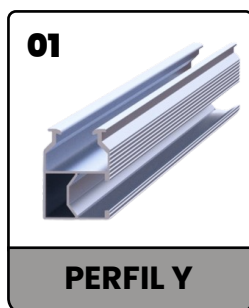

TELHADO CERÂMICO

KIT 2 MÓDULOS

GUIA DE CONFERÊNCIA DOS COMPONENTES

PERFIL Y

GRAMPO ATERRAMENTO

GANCHO DE FIXAÇÃO TELHA CERÂMICA

GRAMPO INICIAL/FINAL

GRAMPO INTERMEDIÁRIO

	ITEN	QUANTIDADE
01	PERFIL Y - 2400mm	02
02	GRAMPO ATERRAMENTO	02
03	GANCHO DE FIXAÇÃO TELHA CERÂMICA	04
04	GRAMPO INICIAL/FINAL	04
05	GRAMPO INTERMEDIÁRIO	02

LEIA QR CODE E ACESSE O MANUAL DE MONTAGEM