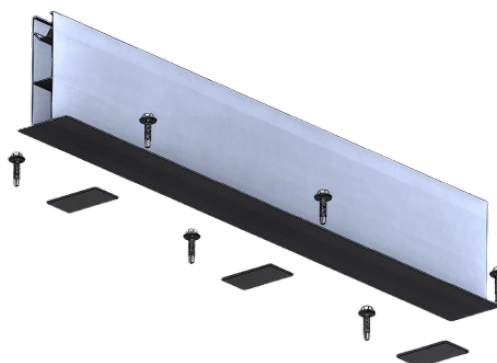

TELHADO METÁLICO

KIT 2 MÓDULOS

GUIA DE CONFERÊNCIA DOS COMPONENTES

01

PERFIL T-100

02

GRAMPO INICIAL/FINAL

03

GRAMPO INTERMEDIÁRIO

04

FITA DE VEDAÇÃO EM ESPUMA DE EPDM PRETO

05

BROCANTE SEXT. COSTURA INOX FLANGEADO 5,5X25 C/ ARRUELA DE VEDAÇÃO

06

GRAMPO ATERRAMENTO

LEIA QR CODE E ACESSE O MANUAL DE MONTAGEM

CONTATO SAC: +55 62 9917-5102

CONTATO ESPECIALISTA: +55 62 9948-1824

www.metallightsolar.com

	ITEN	QUANTIDADE
01	PERFIL T-100	06
02	GRAMPO INICIAL/FINAL	04
03	GRAMPO INTERMEDIÁRIO	02
04	FITA DE VEDAÇÃO EM ESPUMA DE EPDM PRETO	18
05	BROCANTE SEXT. COSTURA INOX FLANGEADO 5,5X25 C/ ARRUELA DE VEDAÇÃO	36
06	GRAMPO ATERRAMENTO	02