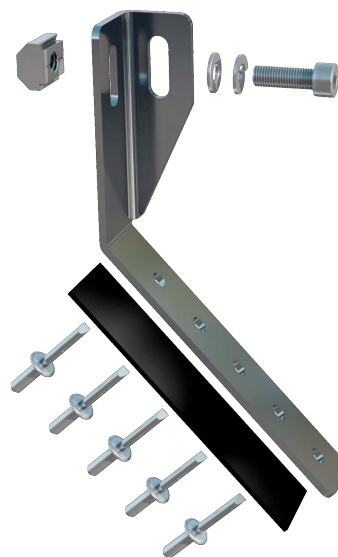

TELHADO KALHETÃO

KIT 4 MÓDULOS

GUIA DE CONFERÊNCIA DOS COMPONENTES

	ITEN	QUANTIDADE
01	TERÇA Y	04
02	SUPORE PARA KALHETÃO	08
03	GRAMPO INICIAL/FINAL	04
04	GRAMPO INTERMEDIÁRIO	06
05	JUNÇÃO PARA PERFIL	02