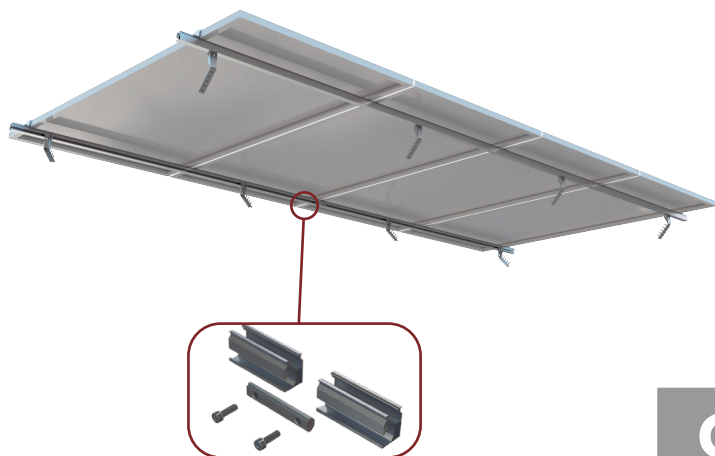

TELHADO KALHETÃO

KIT 4 MÓDULOS

GUIA DE CONFERÊNCIA DOS COMPONENTES

	ITEN	QUANTIDADE
01	TERÇA Y	04
02	SUPORE PARA KALHETÃO	08
03	GRAMPO INICIAL/FINAL	04
04	GRAMPO INTERMEDIÁRIO	06
05	JUNÇÃO PARA PERFIL	02