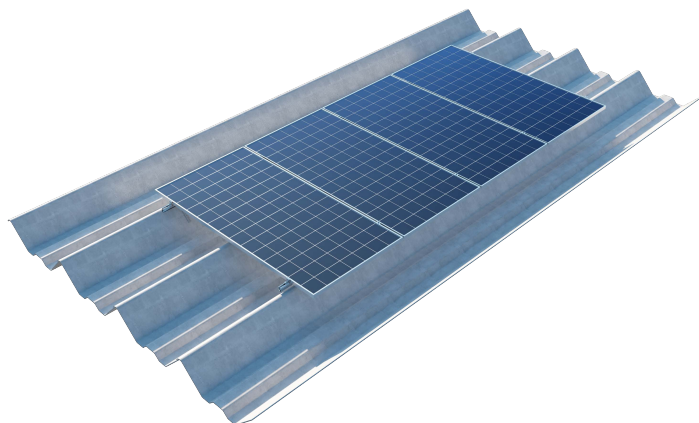

TELHADO KALHETÃO

KIT 4 MÓDULOS

GUIA DE CONFERÊNCIA DOS COMPONENTES

	ITEN	QUANTIDADE
01	TERÇA Y	04
02	SUPORE PARA KALHETÃO	08
03	GRAMPO INICIAL/FINAL	04
04	GRAMPO INTERMEDIÁRIO	06
05	JUNÇÃO PARA PERFIL	02