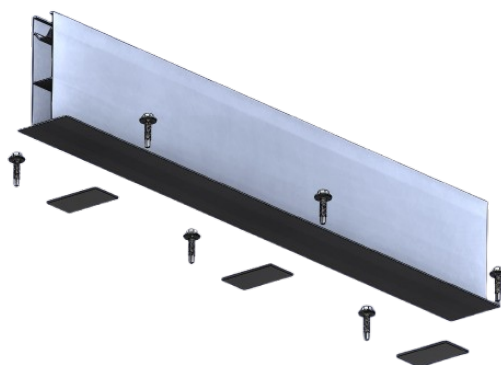

TELHADO METÁLICO

KIT 4 MÓDULOS

GUIA DE CONFERÊNCIA DOS COMPONENTES

01

PERFIL T-100

02

GRAMPO INICIAL/FINAL

03

GRAMPO INTERMEDIÁRIO

04

FITA DE VEDAÇÃO EM ESPUMA DE EPDM PRETO

05

BROCANTE SEXT. COSTURA INOX FLANGEADO 5,5X25 C/ ARRUELA DE VEDAÇÃO

06

GRAMPO ATERRAMENTO

| | ITEN | QUANTIDADE |
|-----------|---|------------|
| 01 | PERFIL T-100 | 10 |
| 02 | GRAMPO INICIAL/FINAL | 04 |
| 03 | GRAMPO INTERMEDIÁRIO | 06 |
| 04 | FITA DE VEDAÇÃO EM ESPUMA DE EPDM PRETO | 30 |
| 05 | BROCANTE SEXT. COSTURA INOX FLANGEADO 5,5X25 C/ ARRUELA DE VEDAÇÃO | 60 |
| 06 | GRAMPO ATERRAMENTO | 02 |