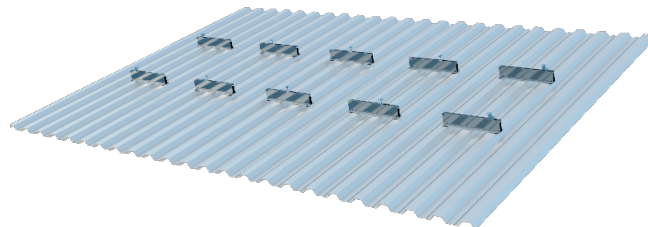

TELHADO METÁLICO

KIT 4 MÓDULOS

GUIA DE CONFERÊNCIA DOS COMPONENTES

01

PERFIL T-100

02

GRAMPO INICIAL/FINAL

03

GRAMPO INTERMEDIÁRIO

04

FITA DE VEDAÇÃO EM ESPUMA DE EPDM PRETO

05

BROCANTE SEXT. COSTURA INOX FLANGEADO 5,5X25 C/ ARRUELA DE VEDAÇÃO

06

GRAMPO ATERRAMENTO

| | ITEN | QUANTIDADE |
|-----------|---|------------|
| 01 | PERFIL T-100 | 10 |
| 02 | GRAMPO INICIAL/FINAL | 04 |
| 03 | GRAMPO INTERMEDIÁRIO | 06 |
| 04 | FITA DE VEDAÇÃO EM ESPUMA DE EPDM PRETO | 30 |
| 05 | BROCANTE SEXT. COSTURA INOX FLANGEADO 5,5X25 C/ ARRUELA DE VEDAÇÃO | 60 |
| 06 | GRAMPO ATERRAMENTO | 02 |