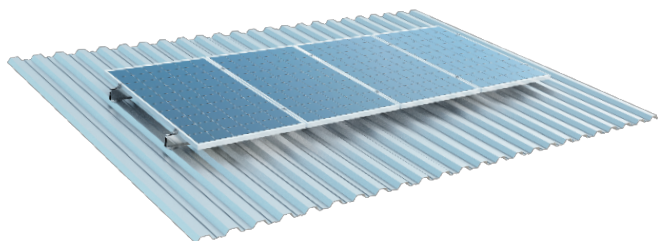

TELHADO METÁLICO

KIT 4 MÓDULOS

GUIA DE CONFERÊNCIA DOS COMPONENTES

01

PERFIL T-100

02

GRAMPO INICIAL/FINAL

03

GRAMPO INTERMEDIÁRIO

04

FITA DE VEDAÇÃO EM ESPUMA DE EPDM PRETO

05

BROCANTE SEXT. COSTURA INOX FLANGEADO 5,5X25 C/ ARRUELA DE VEDAÇÃO

06

GRAMPO ATERRAMENTO

| | ITEN | QUANTIDADE |
|-----------|---|------------|
| 01 | PERFIL T-100 | 10 |
| 02 | GRAMPO INICIAL/FINAL | 04 |
| 03 | GRAMPO INTERMEDIÁRIO | 06 |
| 04 | FITA DE VEDAÇÃO EM ESPUMA DE EPDM PRETO | 30 |
| 05 | BROCANTE SEXT. COSTURA INOX FLANGEADO 5,5X25 C/ ARRUELA DE VEDAÇÃO | 60 |
| 06 | GRAMPO ATERRAMENTO | 02 |