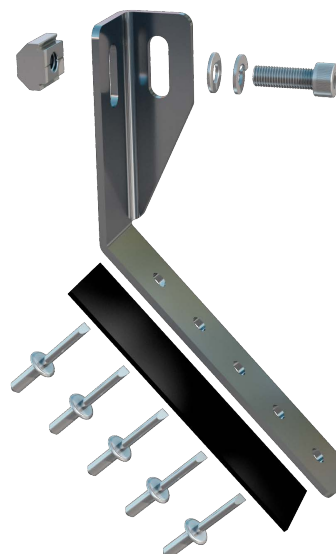

TELHADO KALHETÃO

KIT 2 MÓDULOS

GUIA DE CONFERÊNCIA DOS COMPONENTES

01

PERFIL Y

02

SUPORE PARA KALHETÃO

03

GRAMPO INICIAL/FINAL

04

GRAMPO INTERMEDIÁRIO

	ITEN	QUANTIDADE
01	TERÇA Y	02
02	SUPORE PARA KALHETÃO	04
03	GRAMPO INICIAL/FINAL	04
04	GRAMPO INTERMEDIÁRIO	02

LEIA QR CODE E ACESSE O MANUAL DE MONTAGEM

CONTATO SAC: +55 62 9917-5102