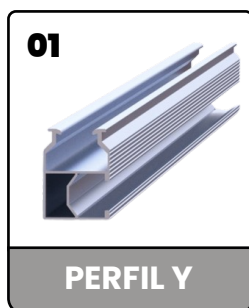

TELHADO CERÂMICO

KIT 4 MÓDULOS

GUIA DE CONFERÊNCIA DOS COMPONENTES

PERFIL Y

GRAMPO ATERRAMENTO

GANCHO DE FIXAÇÃO TELHA CERÂMICA

GRAMPO INICIAL/FINAL

GRAMPO INTERMEDIÁRIO

JUNÇÃO PARA PERFIL

LEIA QR CODE E ACESSE O MANUAL DE MONTAGEM

CONTATO SAC: +55 62 9917-5102

CONTATO ESPECIALISTA: +55 62 9948-1824

www.metallightsolar.com

	ITEN	QUANTIDADE
01	PERFIL Y - 2400mm	04
02	GRAMPO ATERRAMENTO	02
03	GANCHO DE FIXAÇÃO TELHA CERÂMICA	08
04	GRAMPO INICIAL/FINAL	04
05	GRAMPO INTERMEDIÁRIO	06
06	JUNÇÃO PARA PERFIL	02