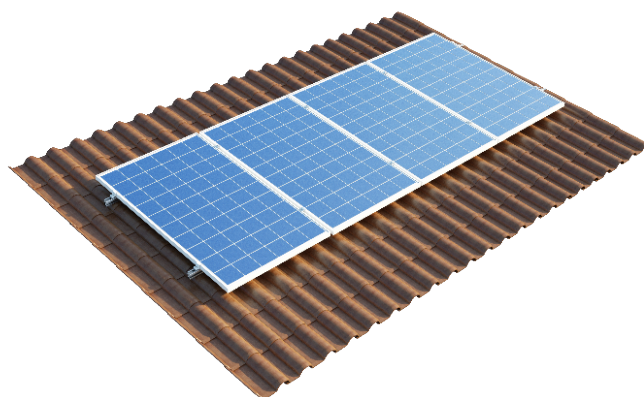

TELHADO CERÂMICO

KIT 4 MÓDULOS

GUIA DE CONFERÊNCIA DOS COMPONENTES

PERFIL Y

GRAMPO ATERRAMENTO

GANCHO DE FIXAÇÃO TELHA CERÂMICA

GRAMPO INICIAL/FINAL

GRAMPO INTERMEDIÁRIO

JUNÇÃO PARA PERFIL

LEIA QR CODE E ACESSE O MANUAL DE MONTAGEM

CONTATO SAC: +55 62 9917-5102

CONTATO ESPECIALISTA: +55 62 9948-1824

www.metallightsolar.com

	ITEN	QUANTIDADE
01	PERFIL Y - 2400mm	04
02	GRAMPO ATERRAMENTO	02
03	GANCHO DE FIXAÇÃO TELHA CERÂMICA	08
04	GRAMPO INICIAL/FINAL	04
05	GRAMPO INTERMEDIÁRIO	06
06	JUNÇÃO PARA PERFIL	02