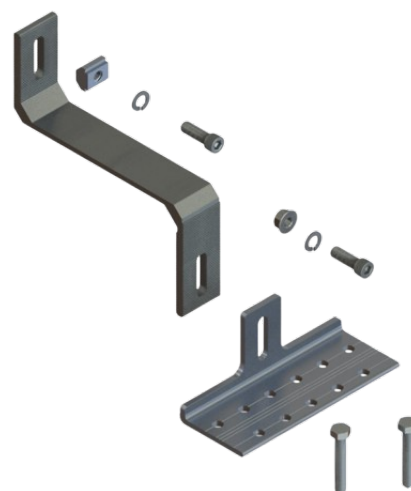

TELHADO CERÂMICO

KIT 4 MÓDULOS

GUIA DE CONFERÊNCIA DOS COMPONENTES

PERFIL Y

GRAMPO ATERRAMENTO

GANCHO DE FIXAÇÃO TELHA CERÂMICA

GRAMPO INICIAL/FINAL

GRAMPO INTERMEDIÁRIO

JUNÇÃO PARA PERFIL

LEIA QR CODE E ACESSE O MANUAL DE MONTAGEM

CONTATO SAC: +55 62 9917-5102

CONTATO ESPECIALISTA: +55 62 9948-1824

www.metallightsolar.com

	ITEN	QUANTIDADE
01	PERFIL Y - 2400mm	04
02	GRAMPO ATERRAMENTO	02
03	GANCHO DE FIXAÇÃO TELHA CERÂMICA	08
04	GRAMPO INICIAL/FINAL	04
05	GRAMPO INTERMEDIÁRIO	06
06	JUNÇÃO PARA PERFIL	02