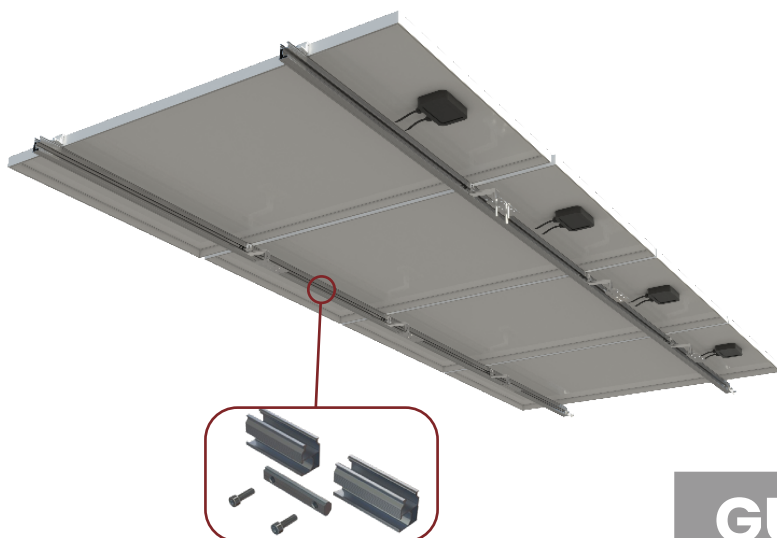

TELHADO CERÂMICO

KIT 4 MÓDULOS

GUIA DE CONFERÊNCIA DOS COMPONENTES

PERFIL Y

GRAMPO ATERRAMENTO

GANCHO DE FIXAÇÃO TELHA CERÂMICA

GRAMPO INICIAL/FINAL

GRAMPO INTERMEDIÁRIO

JUNÇÃO PARA PERFIL

LEIA QR CODE E ACESSE O MANUAL DE MONTAGEM

CONTATO SAC: +55 62 9917-5102

CONTATO ESPECIALISTA: +55 62 9948-1824

www.metallightsolar.com

	ITEN	QUANTIDADE
01	PERFIL Y - 2400mm	04
02	GRAMPO ATERRAMENTO	02
03	GANCHO DE FIXAÇÃO TELHA CERÂMICA	08
04	GRAMPO INICIAL/FINAL	04
05	GRAMPO INTERMEDIÁRIO	06
06	JUNÇÃO PARA PERFIL	02