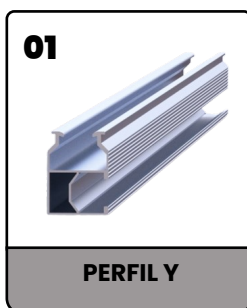

# TELHADO FIBROCIMENTO

KIT 2 MÓDULOS

## GUIA DE CONFERÊNCIA DOS COMPONENTES

PERFIL Y

GRAMPO ATERRAMENTO

PARAFUSO PRISIONEIRO

GRAMPO INICIAL/FINAL

GRAMPO INTERMEDIÁRIO

	ITEN	QUANTIDADE
01	PERFIL Y - 2400mm	02
02	GRAMPO ATERRAMENTO	02
03	PARAFUSO PRISIONEIRO	04
04	GRAMPO INICIAL/FINAL	04
05	GRAMPO INTERMEDIÁRIO	02