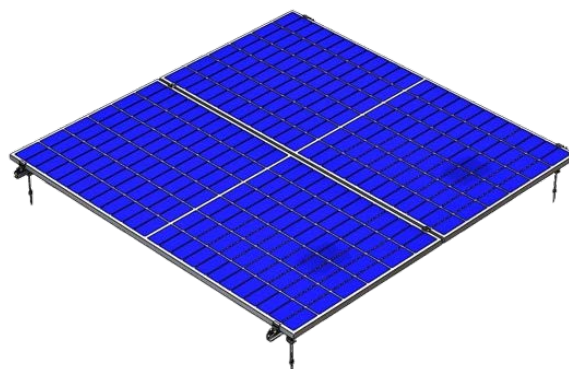

# TELHADO FIBROCIMENTO

KIT 2 MÓDULOS

## GUIA DE CONFERÊNCIA DOS COMPONENTES

PERFIL Y

GRAMPO ATERRAMENTO

PARAFUSO PRISIONEIRO

GRAMPO INICIAL/FINAL

GRAMPO INTERMEDIÁRIO

	ITEN	QUANTIDADE
01	PERFIL Y - 2400mm	02
02	GRAMPO ATERRAMENTO	02
03	PARAFUSO PRISIONEIRO	04
04	GRAMPO INICIAL/FINAL	04
05	GRAMPO INTERMEDIÁRIO	02